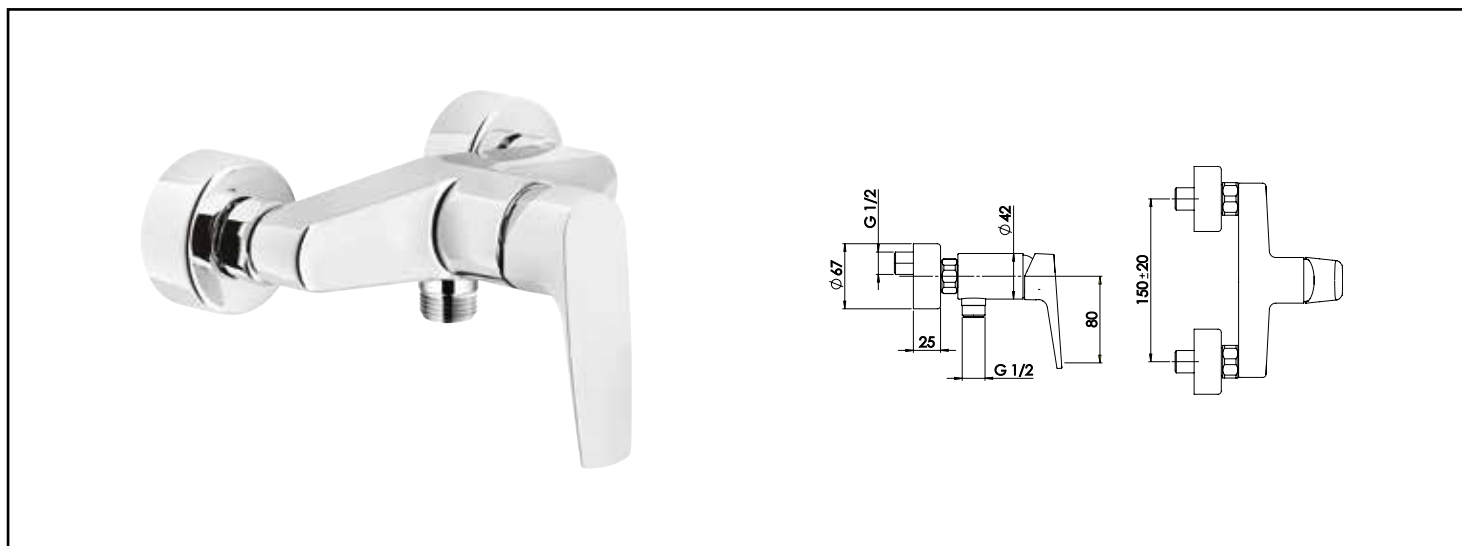

Référence : **501013611**

MITIGEUR DE DOUCHE EV'O - CARTOUCHE TECHNOLOGIE C2 - ROLF

■ **UN DESIGN CONTEMPORAIN.**

■ **INSTALLATION RAPIDE ET FACILE GRÂCE À LA TECHNOLOGIE FIXOFAST.**

■ **ECONOMIES D'EAU ET D'ÉNERGIE GRÂCE À LA TECHNOLOGIE C2.**

DESCRIPTION

Chromé - Manette métal - Cartouche céramique Ø35 mm C2 - Limiteur de débit par point dur - Limiteur de température réglable - Livré avec raccords muraux Laiton chromé excentrés de 10 mm en M15/21 (G1/2") -- M20/27 avec système de fixation facilitant FIXOFAST - Rosaces métal chromé Ø67 mm - Mitigeur avec écrous prisonniers F20/27 avec joints d'étanchéité en EPDM- Sortie douchette en M15/21 (G1/2") - NF classement E1 C2 A2 U3 (BBBA)

COMPATIBILITÉ

S'installe sur tous les raccordements muraux avec un entraxe de 150 mm ± 20 mm

PRÉCAUTION D'EMPLOI

Livré avec raccords muraux excentrés et rosaces.

SPECIFICATIONS D'INSTALLATION

Permet l'équipement sanitaire des salles de bains et cuisine.